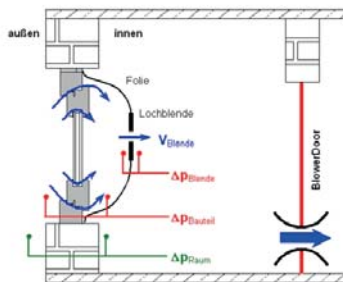

A+ENERGYSOLUTIONS

A+ENERGYSOLUTIONS

CONSULENZA ALLA PROGETTAZIONE

- Analisi termica software PHPP
- Calcoli bidimensionali e tridimensionali dei ponti termici
- Simulazioni termo-igrometriche dinamiche

$$\theta_{si_c} = 16,9 \text{ }^\circ\text{C}$$

VERIFICHE E MONITORAGGIO

VERIFICHE IN SITU

- Analisi termografiche
- Blower Door Test
- Test di tenuta all'aria foro finestra (metodo a-Wert)
- Rilevamenti acustici

VERIFICHE

- Termografie verifiche ponti termici
- Prove di tenuta all'aria (Blower-door test)
- Test acustici (DPCM 5.12.97)
- Misurazione qualità aria indoor (protocollo **Biosafe®**)