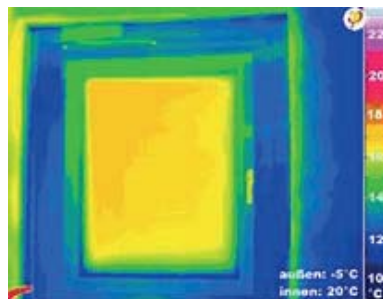

A+ENERGYSOLUTIONS

A+ENERGYSOLUTIONS

CONSULENZA ALLA PROGETTAZIONE

- Analisi termica software PHPP
- Calcoli bidimensionali e tridimensionali dei ponti termici
- Simulazioni termo-igrometriche dinamiche

$$\theta_{si_c} = 16,9 \text{ }^\circ\text{C}$$

VERIFICHE E MONITORAGGIO

VERIFICHE IN SITU

- Analisi termografiche
- Blower Door Test
- Test di tenuta all'aria foro finestra (metodo a-Wert)
- Rilevamenti acustici

VERIFICHE

- Termografie verifiche ponti termici
- Prove di tenuta all'aria (Blower-door test)
- Test acustici (DPCM 5.12.97)
- Misurazione qualità aria indoor (protocollo **Biosafe®**)