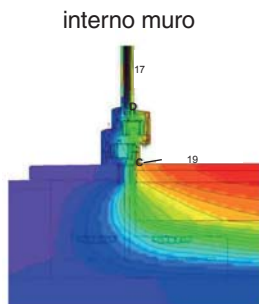

A+ENERGYSOLUTIONS

A+ENERGYSOLUTIONS

CONSULENZA ALLA PROGETTAZIONE

- Analisi termica software PHPP
- Calcoli bidimensionali e tridimensionali dei ponti termici
- Simulazioni termo-igrometriche dinamiche

$$\theta_{si_c} = 16,9 \text{ }^\circ\text{C}$$